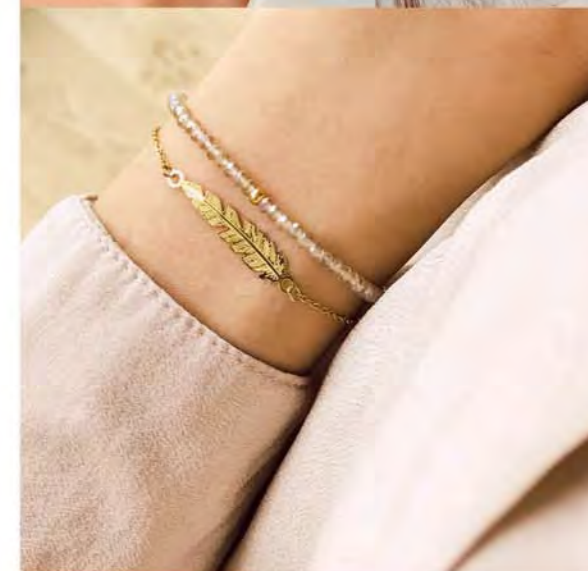

24.90 €

D3574

Créoles acier doré,  
pierre de lune, Ø 20 mm

25.90 €

A3358

Bague dorée,  
pierre de lune, taille 50 à 62

15.90 €

D3328

Créoles acier doré,  
miyuki, Ø 20 mm

34.90 €

A3417

Bague dorée,  
pierre de lune, taille 50 à 60

35 €

D3545

Boucles d'oreilles dorées,  
pierre de lune

29.90 €

B2814

Bracelet acier doré, cristal,  
réglable de 16 à 19 cm

29.90 €

A3432

Bague dorée, quartz rutilé,  
taille 50 à 60

29 €

D3424

Boucles d'oreilles  
acier doré, nacre

Perles de culture  
d'eau douce

L'ENSEMBLE

45 €

C2674

Collier acier doré, perle de culture d'eau douce, réglable de 40 à 45 cm  
+ Bracelet acier doré, perle de culture d'eau douce, réglable de 16 à 19 cm