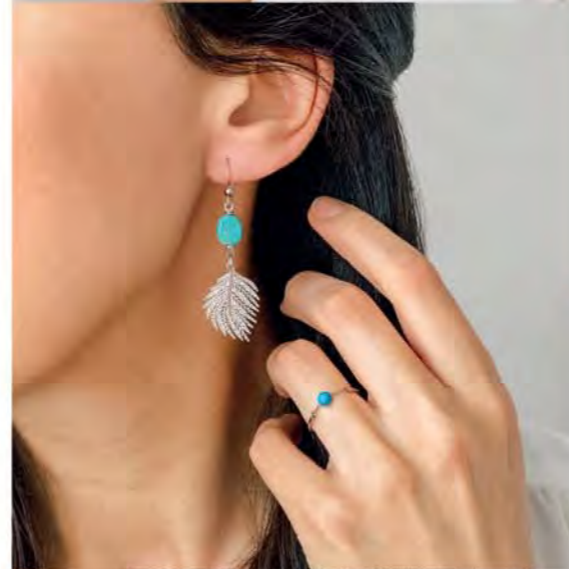

Bague argent, zirconias,  
taille 52 à 60

23.90 €

D3579

Boucles d'oreilles  
acier, quartz rose

Chaînes de cheville

19.90 €

C2093

Chaîne de cheville argent, réglable de 23 à 26 cm

28€ B2938  
Bracelet acier, perle de culture d'eau douce, réglable de 16 à 19 cm

32€

D3056

Boucles d'oreilles acier, perles de culture d'eau douce

24.90€

D3603

Créoles acier, pierre de lune, Ø 20 mm

L'ENSEMBLE