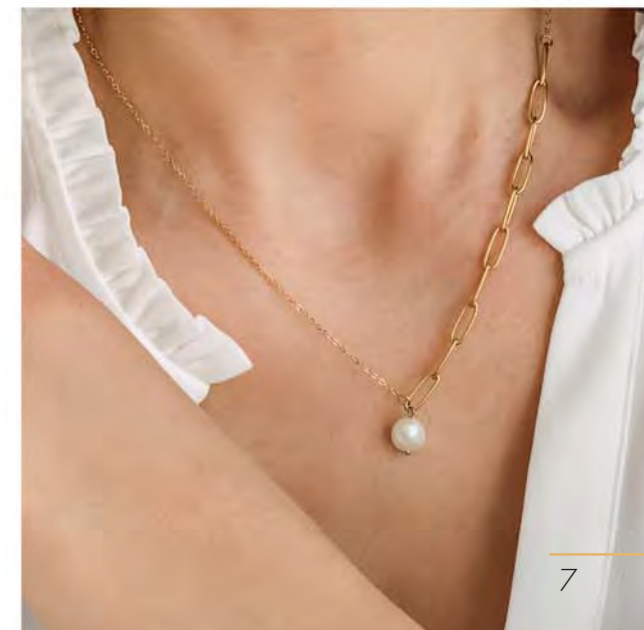

L'ENSEMBLE

39.90 €

C2610

Collier acier doré, nacre, réglable de 40 à 45 cm  
+ Boucles d'oreilles acier doré, nacre

Quartz rutilé

42 €

D3568

Boucles d'oreilles dorées,  
quartz rutilé, spinelle noire

27.90 €

B2861

Bracelet acier doré, coquillage,  
réglable de 15 à 21 cm

35 €

A2523

Solitaire plaqué or, céramique,  
zirconias, taille 50 à 62

27.90 €

D3492

Créoles acier doré,  
verre nacré

Bijoux en taille réelle - Plaqué or - Acier - Doré

L'ENSEMBLE

35€

C2525

Collier acier doré, agate noire, réglable de 40 à 45 cm  
+ Boucles d'oreilles acier doré, agate noire

A3348

Bague plaqué or, taille 50 à 60

35€

C2440

Collier doré, réglable de 40 à 45 cm

29€

B2854

Bracelet acier doré, cristal, réglable de 16 à 19,5 cm