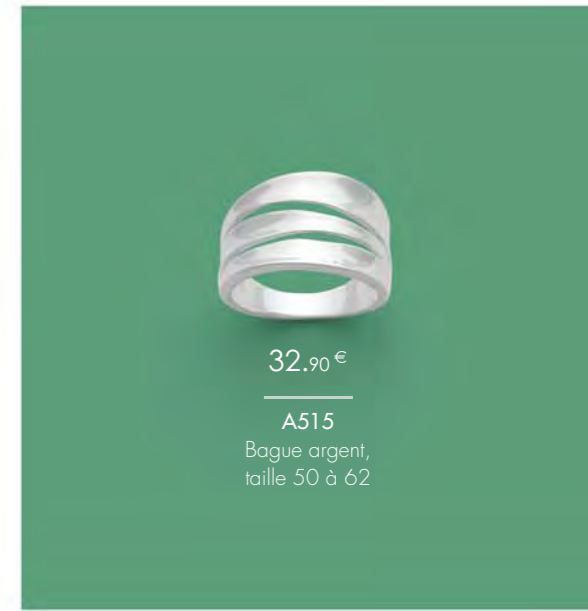

Sautoir acier, réglable de 55 à 60 cm  
+ Créoles acier, Ø 30 mm

28 € | C2569  
Collier acier, aventurine,  
réglable de 40 à 45 cm

Le sautoir

28.90 €

D3373

Boucles d'oreilles acier,  
aventurine

25 €

C2524

Sautoir acier, aventurine,  
réglable de 70 à 75 cm

39 €

A2901

Bague argent, agate aqua,  
taille 52 à 58

24.90 €

D3584

Créoles acier,  
aventurine, Ø 40 mm

32.90 €

A515

Bague argent,  
taille 50 à 62

29 €

B2681

Bracelet acier, malachite reconstituée,  
fermoir coulissant, réglable de 16 à 20 cm

Le sautoir

L'ENSEMBLE

39.90 €