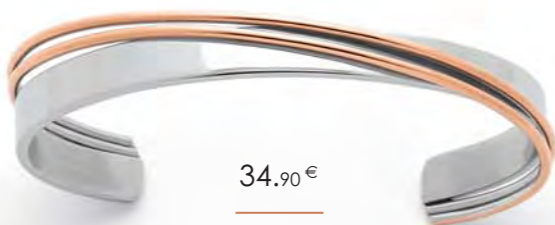

C2153

Sautoir acier bicolore,  
réglable de 70 à 75 cm

29 €

A3170

Bague acier bicolore,  
taille 52 à 62

32 €

D2805

Créoles acier bicolore,  
Ø 30 mm

34.90 €

B2480

Bracelet rigide  
acier bicolore, Ø 60 mm

24.90 €

B2443

Bracelet acier rose, cristal,  
réglable de 15 à 19 cm

A3028  
Bague acier rose, cristal,  
taille 52 à 58

25.90 €