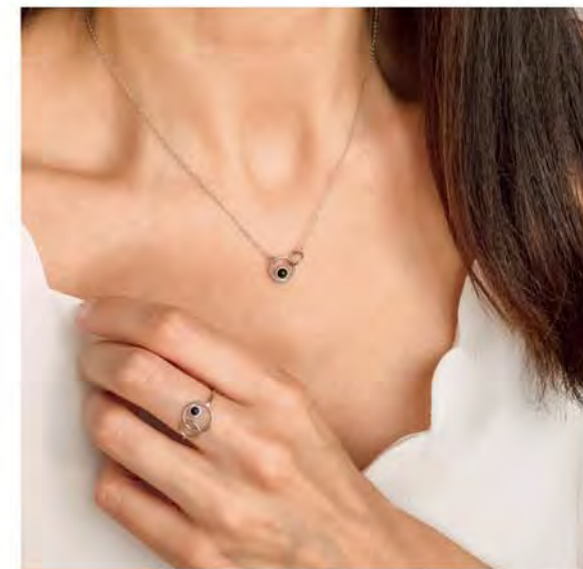

29 €

29 €

C2376

Collier acier, agate noire,  
réglable de 40 à 45 cm

34.90 €

A3252

Bague argent, onyx, zirconias,  
taille 52 à 62

29 €

A2945

Bague argent, zirconias,  
taille 52 à 62

22.90 €

B2428

Bracelet acier,  
cristal, ajustable

29 €

B2557

Bracelet acier, cristal,  
réglable de 17 à 21 cm