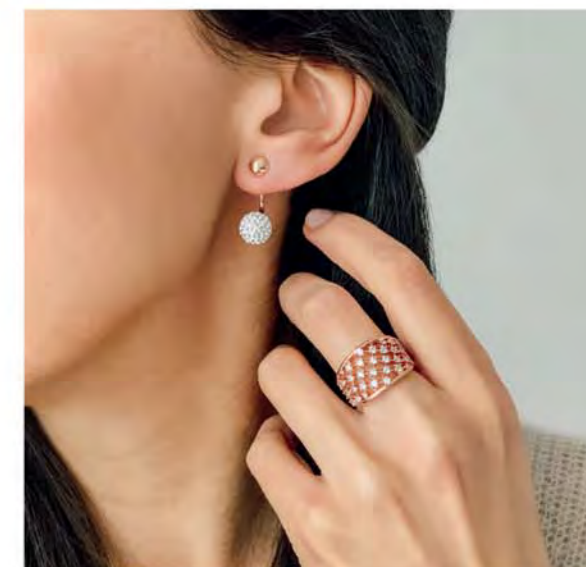

A2257

Alliance plaqué or rose,  
zirconias, taille 50 à 62

24.90 €

A2419

Bague plaqué or rose,  
zirconias, taille 50 à 62

27.90 €

B2759

Bracelet acier rose,  
ouvrant, Ø 60 mm

28.90 €

B2773

Bracelet acier rose, œil de tigre,  
réglable de 16 à 19 cm

35 €

C2572

Collier doré or rose, zirconias,  
réglable de 40 à 45 cm

28 €

C2006

Collier doré or rose 2 tons, zirconias,  
réglable de 42 à 45 cm

29 € | **B2785**  
Bracelet double tour, acier, croûte de cuir, réglable de 18 à 20,5 cm

29 € | **B2784**  
Bracelet double tour, acier, croûte de cuir, réglable de 18 à 20,5 cm

29 € | **A2972**  
Bague acier bicolore, taille 58 à 68

29 € | **B2634**  
Bracelet acier, croûte de cuir, réglable de 20 à 21 cm

28 € | **A2934**  
Chevalière acier, émail, taille 58 à 68

25 € | **A3011**  
Bague acier, taille 58 à 66