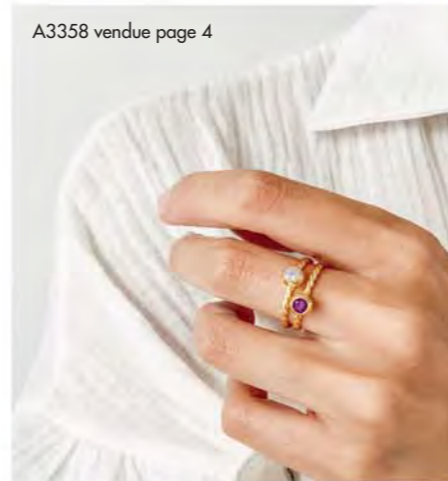

29 €

B2941

Bracelet acier doré,  
quartz rose, élastique

35 €  
D3531  
Boucles d'oreilles  
acier doré, nacre grise

35 €  
C2555  
Collier double acier doré,  
cristal, réglable de 40 à 45 cm

25.90 €  
A3357  
Bague dorée, améthyste,  
taille 50 à 62

29 €  
B2926  
Bracelet acier doré, cristal,  
réglable de 16 à 19,5 cm

26.90 €  
B2629  
Bracelet doré, réglable de 16 à 19 cm

18.90 €  
D3612  
Boucles d'oreilles  
plaqué or, améthyste

19.90 €  
B2970  
Bracelet acier doré,  
améthyste, élastique

29.90 €  
C2570  
Collier acier doré, améthyste,  
réglable de 40 à 45 cm

A3358 vendue page 4

**Améthyste**

Sa couleur profonde nous interpelle et nous attire... L'améthyste, pierre fine aux vertus ancestrales, vous apportera cet été la touche colorée qui réveillera vos looks.