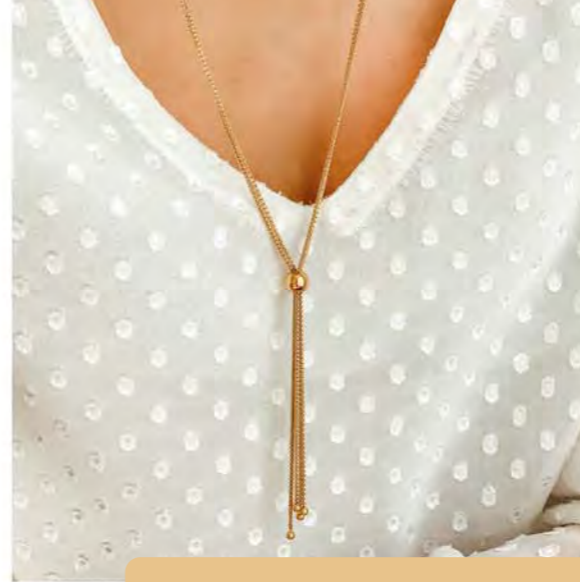

32.90 €

A2952

Bague plaqué or, zirconias, taille 52 à 62

35 €

B2129

Bracelet rigide plaqué or, zirconias, Ø 55 mm

27.90 €

B2407

Bracelet doré, zirconias, réglable de 15 à 19 cm

35 € | C1872  
Collier acier 3 tons,  
réglable de 42 à 47 cm

35 €  
A2950  
Bague dorée, zirconias,  
taille 52 à 62

28 €  
D3657  
Créoles dorées,  
Ø 20 mm

Le sautoir

Système  
couissant

29 € | B2320  
Bracelet acier 3 tons, réglable de 19 à 22 cm

34,90 € | B2631  
Bracelet rigide acier bicolore,  
ouvrant, Ø 60 mm

29 €  
A2661  
Bague plaqué or, zirconias,  
taille 50 à 64

## Ultra glamour

Osez les accessoires glamour et sexy,  
comme ces bijoux acier. Des pièces étincelantes  
à porter avec audace pour révéler votre féminité.

B2897

25 € | LE BRACELET AU CHOIX  
Bracelet rigide acier doré,  
ouvrant, Ø 60 mm