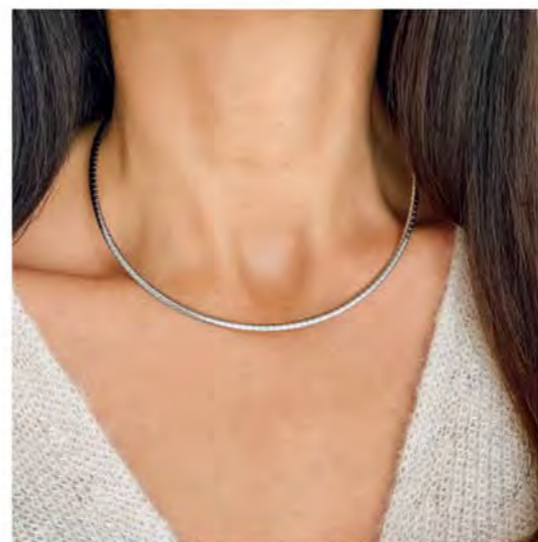

29.90 € | B2872  
Bracelet rigide acier, œil de tigre,  
ouvrant, Ø 60 mm

32 €

**B2654**  
Manchette acier, Ø 60 mm

15.90 €

**A3367**  
Bague acier,  
taille 50 à 60

29 € **C2640**  
Collier acier,  
réglable de 42 à 47 cm

29 €

**D3173**  
Boucles d'oreilles  
acier, Ø 40 mm

Le sautoir

28 €

**C2195**  
Sautoir acier,  
réglable de 70 à 75 cm

19.90 €

**B2883**  
Manchette acier,  
Ø 60 mm

29.90 €