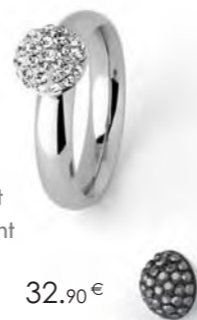

29 €

**D3173**  
Boucles d'oreilles  
acier, Ø 40 mm

Le sautoir

28 €

**C2195**  
Sautoir acier,  
réglable de 70 à 75 cm

19.90 €

**B2883**  
Manchette acier,  
Ø 60 mm

29.90 €

**D3036**  
Boucles d'oreilles  
acier

L'ENSEMBLE

35 €

C2680  
Collier acier, réglable de 40 à 45 cm  
+ Créoles acier, Ø 30 mm

25 €

A3230  
Bague acier,  
taille 52 à 60

29 €

D3203  
Boucles d'oreilles acier,  
Ø 30 mm

22 €

B2411  
Manchette acier,  
Ø 60 mm

Bijoux en taille réelle

Pierres  
qui se vissent  
très simplement

32.90 €

A2808  
Solitaire acier modulable,  
2 couleurs, taille 52 à 62

35 €

C2556  
Collier acier,  
réglable de 40 à 45 cm

34.90 €

A3134  
Bague plaqué argent,  
zirconias, taille 52 à 62

28 €

B2939  
Bracelet acier,  
réglable de 16 à 20 cm

Acier - Plaqué argent

L'ENSEMBLE

39.90 €

C2490