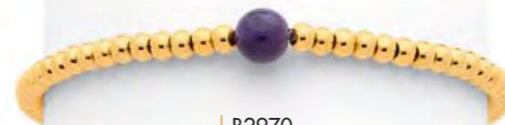

29 €

B2941

Bracelet acier doré,  
quartz rose, élastique

35 €  
D3531  
Boucles d'oreilles  
acier doré, nacre grise

35 €  
C2555  
Collier double acier doré,  
cristal, réglable de 40 à 45 cm

25.90 €  
A3357  
Bague dorée, améthyste,  
taille 50 à 62

29 €  
B2926  
Bracelet acier doré, cristal,  
réglable de 16 à 19,5 cm

26.90 €  
B2629  
Bracelet doré, réglable de 16 à 19 cm

18.90 €  
D3612  
Boucles d'oreilles  
plaqué or, améthyste

19.90 €  
B2970  
Bracelet acier doré,  
améthyste, élastique