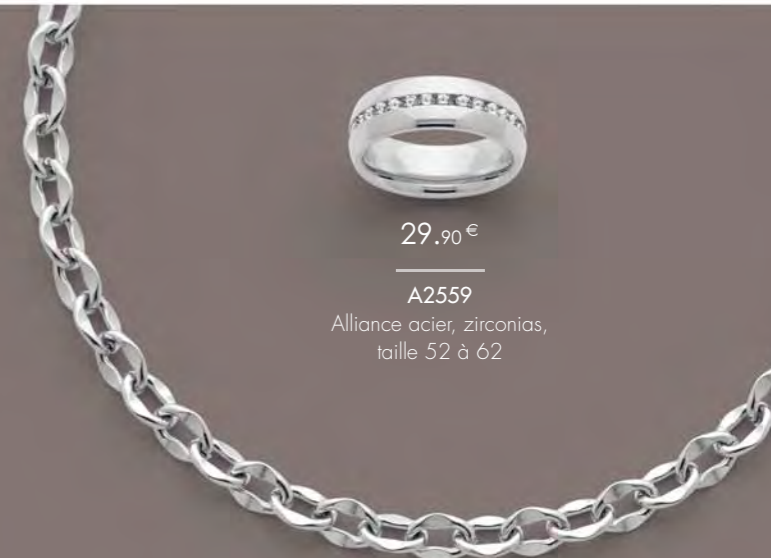

26.90 € | B2741  
Bracelet argent, quartz vert rutilé,  
réglable de 15 à 20 cm

25.90 € | B2740  
Bracelet argent,  
thérahertz, ajustable

25 €

A3402

Bague acier, agate noire,  
taille 50 à 60

32.90 €

C2133

Collier argent, zirconias,  
réglable de 40 à 45 cm

29.90 €

A3014

Bague acier, cristal,  
taille 50 à 64

45 €

A2944 |  
Bague argent, zirconias,  
taille 52 à 62

Argent 925% - Acier

29.90 €

A2995

Bague argent, zirconias,  
taille 50 à 60

Bijoux en taille réelle

29.90 €

A2559

Alliance acier, zirconias,  
taille 52 à 62

L'ENSEMBLE

35 €

C2683

Collier acier, réglable de 42 à 47 cm  
+ Bracelet acier, réglable de 18 à 22 cm

35 €

C1996

Collier acier, cristal, croûte de cuir,  
réglable de 40 à 45 cm

29.90 €

C1952

Collier acier, cristal,  
réglable de 40 à 45 cm