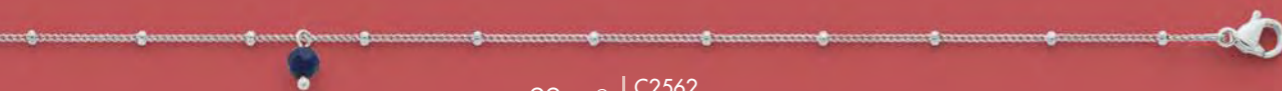

Bague argent, zirconias,  
taille 52 à 60

23.90 €

D3579

Boucles d'oreilles  
acier, quartz rose

Chaînes de cheville

19.90 €

C2093

Chaîne de cheville argent, réglable de 23 à 26 cm