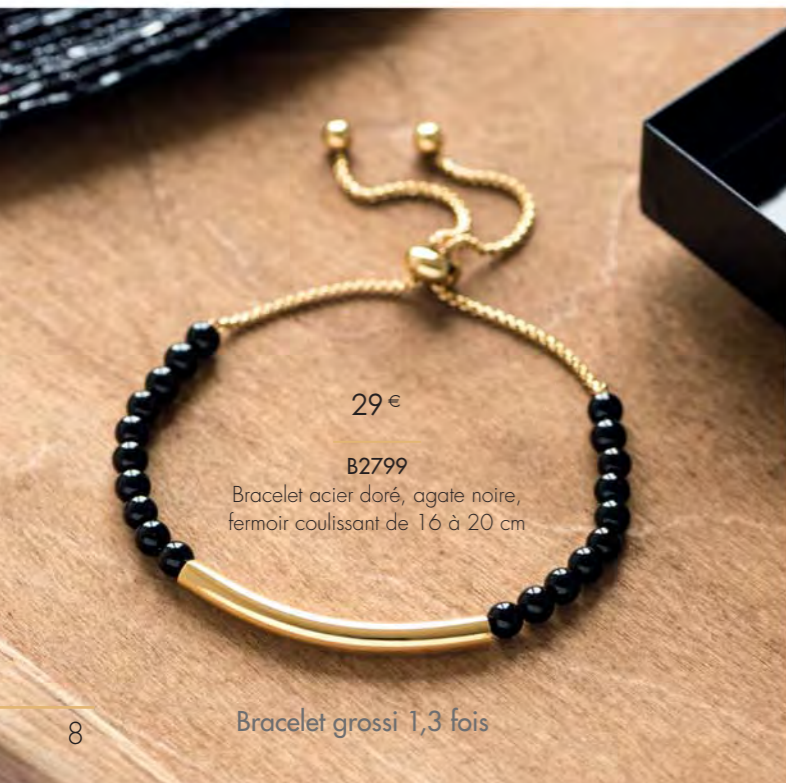

Créoles acier doré,  
verre nacré

Bijoux en taille réelle - Plaqué or - Acier - Doré

L'ENSEMBLE

35€

C2525

Collier acier doré, agate noire, réglable de 40 à 45 cm  
+ Boucles d'oreilles acier doré, agate noire

38€

LES 3 BAGUES

A3373

Ensemble de 3 bagues plaqué or, céramique, zirconias, taille 50 à 62

32.90€

D3437

Dormeuses dorées

28€

A3348

Bague plaqué or, taille 50 à 60

35€

C2440

Collier doré, réglable de 40 à 45 cm

29€

B2854

Bracelet acier doré, cristal, réglable de 16 à 19,5 cm

27.90€

B2726

Bracelet acier doré, cristal, réglable de 16 à 19 cm

29€

B2799

Bracelet acier doré, agate noire, fermoir coulissant de 16 à 20 cm

25€

D3379