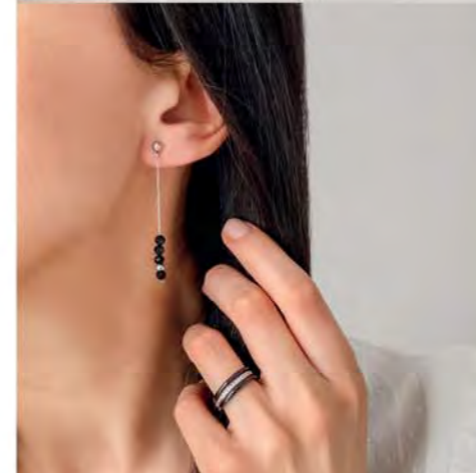

Collier acier, nacre,  
réglable de 40 à 45 cm

23.90 €

D3582

Boucles d'oreilles  
acier, agate noire

27.90 €

C2571

Collier acier, agate noire,  
réglable de 40 à 45 cm

24.90 €

B2954

Bracelet acier, agate noire, réglable de 16 à 19 cm

38 €

LES 3 BAGUES

A3374

Ensemble de 3 bagues argent,  
céramique, zirconias, taille 50 à 62

25.90 €

B2904