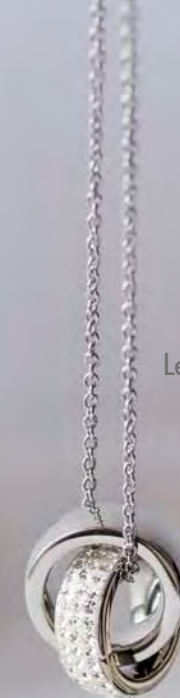

Le collier

35 €

C1622

Collier acier, cristal,
réglable de 40 à 45 cm