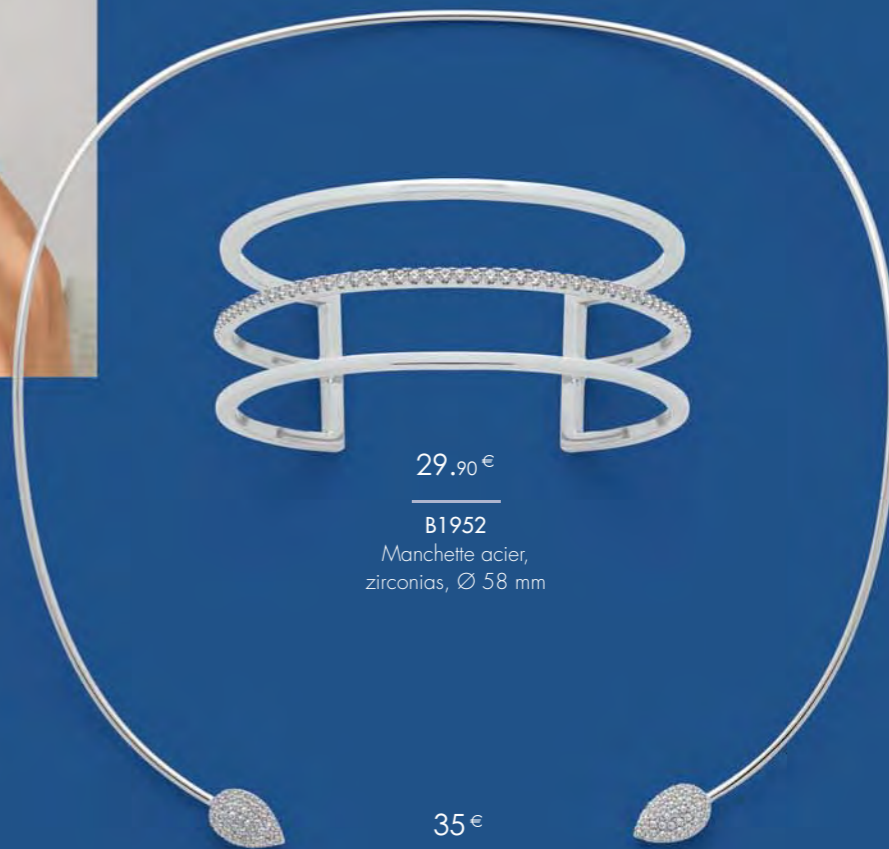

Bracelet rigide acier,  
ouvrant, Ø 60 mm

19 €

B2800

Bracelet rigide acier,  
miyuki, Ø 60 mm

35 €

C1910

Collier plaqué argent, zirconias, réglable de 40 à 45 cm

32 €

A2990

Bague plaqué argent, zirconias, taille 52 à 62

29.90 €

D2855

Boucles d'oreilles plaqué argent, zirconias

29 €

B2392

Bracelet plaqué argent, zirconias, réglable de 16 à 19 cm

59 €

D3127

Boucles d'oreilles argent, topaze bleue, zirconias

Topaze bleue

49 €

A3126

Bague argent, zirconias, topaze bleue, taille 50 à 64

Bijoux en taille réelle

29.90 €

B1952

Manchette acier, zirconias, Ø 58 mm

39 €

A2892

Bague argent, zirconias, taille 52 à 60

35 €

A2946