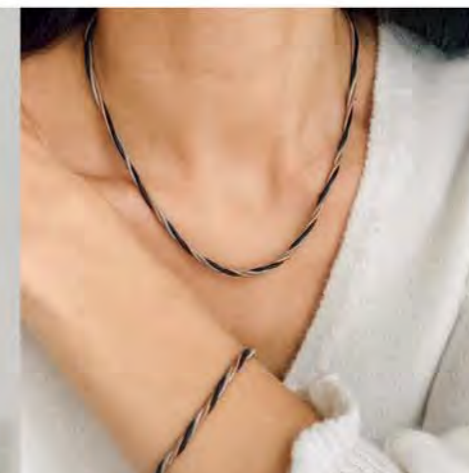

29.90 € | B2872  
Bracelet rigide acier, œil de tigre,  
ouvrant, Ø 60 mm

32 €

**B2654**  
Manchette acier, Ø 60 mm

15.90 €

**A3367**  
Bague acier,  
taille 50 à 60

29 € **C2640**  
Collier acier,  
réglable de 42 à 47 cm