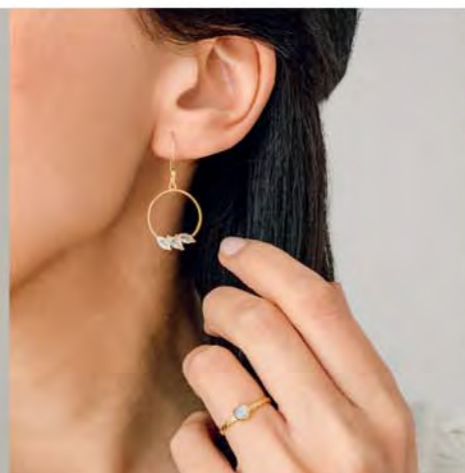

24.90 €

D3574

Créoles acier doré,  
pierre de lune, Ø 20 mm

25.90 €

A3358

Bague dorée,  
pierre de lune, taille 50 à 62

15.90 €

D3328

Créoles acier doré,  
miyuki, Ø 20 mm

34.90 €

A3417

Bague dorée,  
pierre de lune, taille 50 à 60

35 €

D3545

Boucles d'oreilles dorées,  
pierre de lune

29.90 €

B2814

Bracelet acier doré, cristal,  
réglable de 16 à 19 cm

29.90 €

A3432

Bague dorée, quartz rutilé,  
taille 50 à 60

29 €

D3424

Boucles d'oreilles  
acier doré, nacre

Perles de culture  
d'eau douce

L'ENSEMBLE

45 €

C2674

Collier acier doré, perle de culture d'eau douce, réglable de 40 à 45 cm  
+ Bracelet acier doré, perle de culture d'eau douce, réglable de 16 à 19 cm