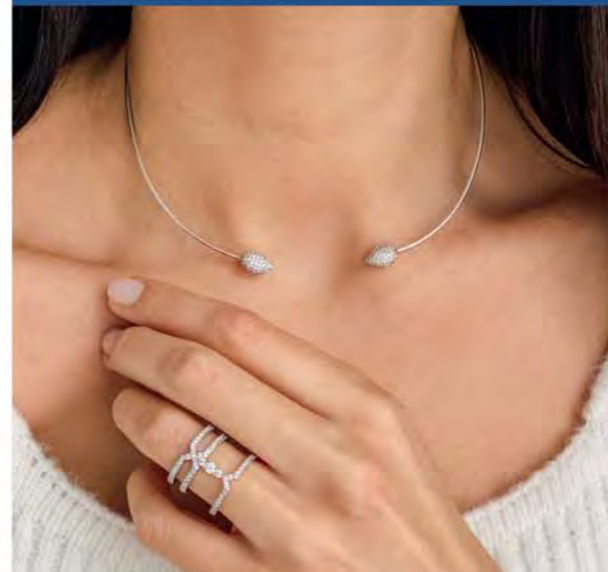

A2990

Bague plaqué argent, zirconias, taille 52 à 62

29.90 €

D2855

Boucles d'oreilles plaqué argent, zirconias

29 €

B2392

Bracelet plaqué argent, zirconias, réglable de 16 à 19 cm

59 €

D3127

Boucles d'oreilles argent, topaze bleue, zirconias

Topaze bleue

49 €

A3126

Bague argent, zirconias, topaze bleue, taille 50 à 64

Bijoux en taille réelle

29.90 €

B1952

Manchette acier, zirconias, Ø 58 mm

39 €

A2892

Bague argent, zirconias, taille 52 à 60

35 €

A2946

Bague argent, zirconias, taille 52 à 58

32.90 €

A2228

Bague argent, zirconias, taille 50 à 62

Argent 925% - Acier - Plaqué argent - Métal rhodié

Le sautoir

29 €

C2436