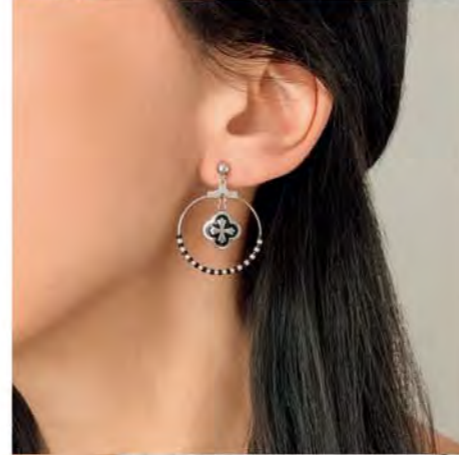

Bague argent, zirconias, taille 52 à 58

32.90 €

A2228

Bague argent, zirconias, taille 50 à 62

Argent 925% - Acier - Plaqué argent - Métal rhodié

Le sautoir

29 €

C2436

D3538

Boucles d'oreilles acier, agate noire

26.90 € | B2885

Bracelet acier, réglable de 16 à 19 cm

Bijoux en taille réelle

17.90 € | C2593

Chaîne de cheville acier, réglable de 23 à 26 cm

Acier

Collier double

35 €

C2346

Collier double acier, obsidienne, miyuki, réglable de 40 à 45 cm

28.90 €

D3480

Boucles d'oreilles acier, miyuki, émail, Ø 25 mm

17.90 € | C2592