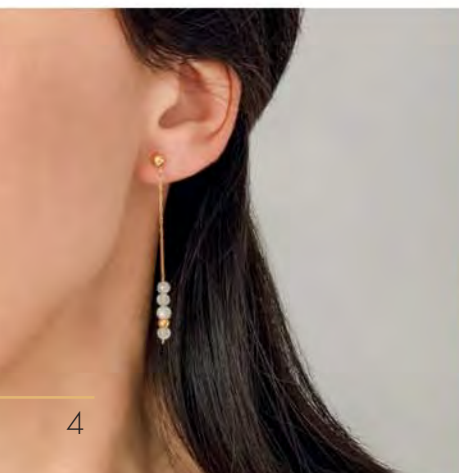

24.90 €

D3574

Créoles acier doré,  
pierre de lune, Ø 20 mm

25.90 €

A3358

Bague dorée,  
pierre de lune, taille 50 à 62

15.90 €

D3328

Créoles acier doré,  
miyuki, Ø 20 mm

34.90 €

A3417

Bague dorée,  
pierre de lune, taille 50 à 60

35 €

D3545

Boucles d'oreilles dorées,  
pierre de lune

29.90 €

B2814

Bracelet acier doré, cristal,  
réglable de 16 à 19 cm

29.90 €

A3432

Bague dorée, quartz rutilé,  
taille 50 à 60

29 €

D3424

Boucles d'oreilles  
acier doré, nacre

Perles de culture  
d'eau douce

L'ENSEMBLE

45 €

C2674

Collier acier doré, perle de culture d'eau douce, réglable de 40 à 45 cm  
+ Bracelet acier doré, perle de culture d'eau douce, réglable de 16 à 19 cm