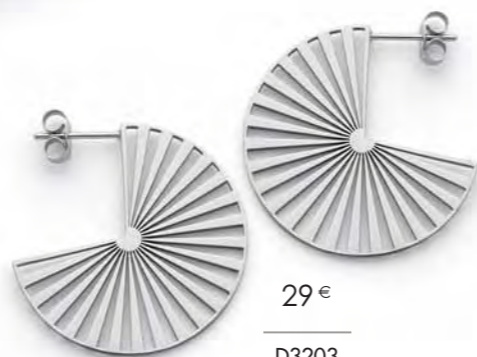

29 €

**D3173**  
Boucles d'oreilles  
acier, Ø 40 mm

Le sautoir

28 €

**C2195**  
Sautoir acier,  
réglable de 70 à 75 cm

19.90 €

**B2883**  
Manchette acier,  
Ø 60 mm

29.90 €

**D3036**  
Boucles d'oreilles  
acier

L'ENSEMBLE

35 €

C2680  
Collier acier, réglable de 40 à 45 cm  
+ Créoles acier, Ø 30 mm

25 €

A3230  
Bague acier,  
taille 52 à 60

29 €

D3203  
Boucles d'oreilles acier,  
Ø 30 mm

22 €

B2411  
Manchette acier,  
Ø 60 mm

Bijoux en taille réelle

Pierres  
qui se vissent  
très simplement

32.90 €

A2808  
Solitaire acier modulable,  
2 couleurs, taille 52 à 62

35 €

C2556  
Collier acier,  
réglable de 40 à 45 cm

34.90 €

A3134  
Bague plaqué argent,  
zirconias, taille 52 à 62

28 €

B2939  
Bracelet acier,  
réglable de 16 à 20 cm

Acier - Plaqué argent

L'ENSEMBLE

39.90 €

C2490