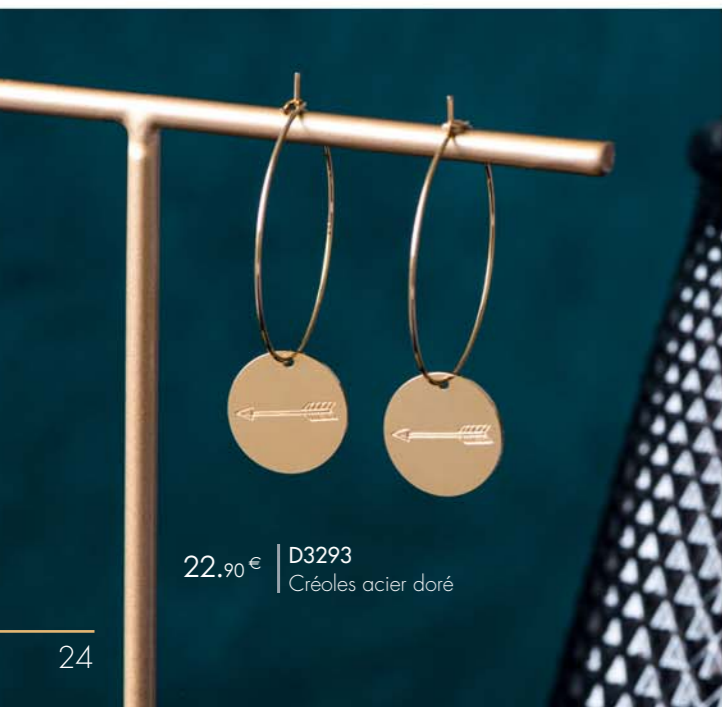

A3438  
Bague dorée, labradorite,  
taille 50 à 60

Labradorite

Collier double

35 €

C2343

Collier double acier doré, labradorite,  
miyuki, réglable de 40 à 45 cm

35 €

A3286  
Bague dorée, labradorite,  
taille 50 à 60

19.90 €

D3526  
Boucles d'oreilles  
acier doré

29.90 €

A3228  
Bague plaqué or, zirconias,  
taille 52 à 62

L'ENSEMBLE

35 €

C2675

Collier acier doré, réglable de 40 à 45 cm  
+ Bracelet acier doré, réglable de 16,5 à 19 cm

27.90 €

B2918  
Bracelet acier doré, jaspe vert, réglable de 16 à 19 cm

27.90 €

D3466  
Boucles d'oreilles dorées,  
sillimanite

32 €

A3285  
Bague dorée, sillimanite,  
taille 50 à 62

Bijoux en taille réelle - Plaqué or - Acier - Doré

Le sautoir

29 €

C2444

Sautoir acier doré,  
réglable de 70 à 75 cm

28 €

A3291

Bague plaqué or, zirconia,  
taille 52 à 60

23.90 €